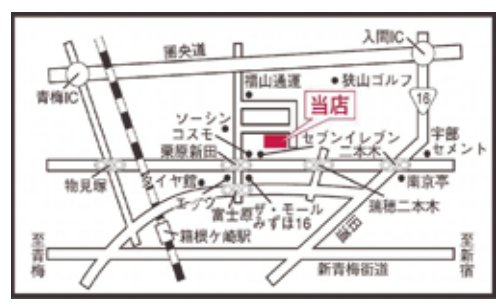

- ① 4本コミコミ価格は商品代 + 組み換えバランス工賃 + 廃タイヤ処分 + 消費税込み
- ② アルミセットは国産車の価格です、外車のアルミセットは別途お見積りとなります。
- ③ アルミセットにはナット代は含まれておりません。※別途必要な場合が御座います。
- ④ カードで利用の場合、合計金額にカード手数料5%が加算されます。

その他各メーカータイヤ取り扱いしております。

〒358-0045 埼玉県入間市寺竹1227-1 ミツミタイヤ
<http://www.323tire.com/>

フリーダイヤル 0120-000-094 ※携帯からでもOKです。

ミツミタイヤ